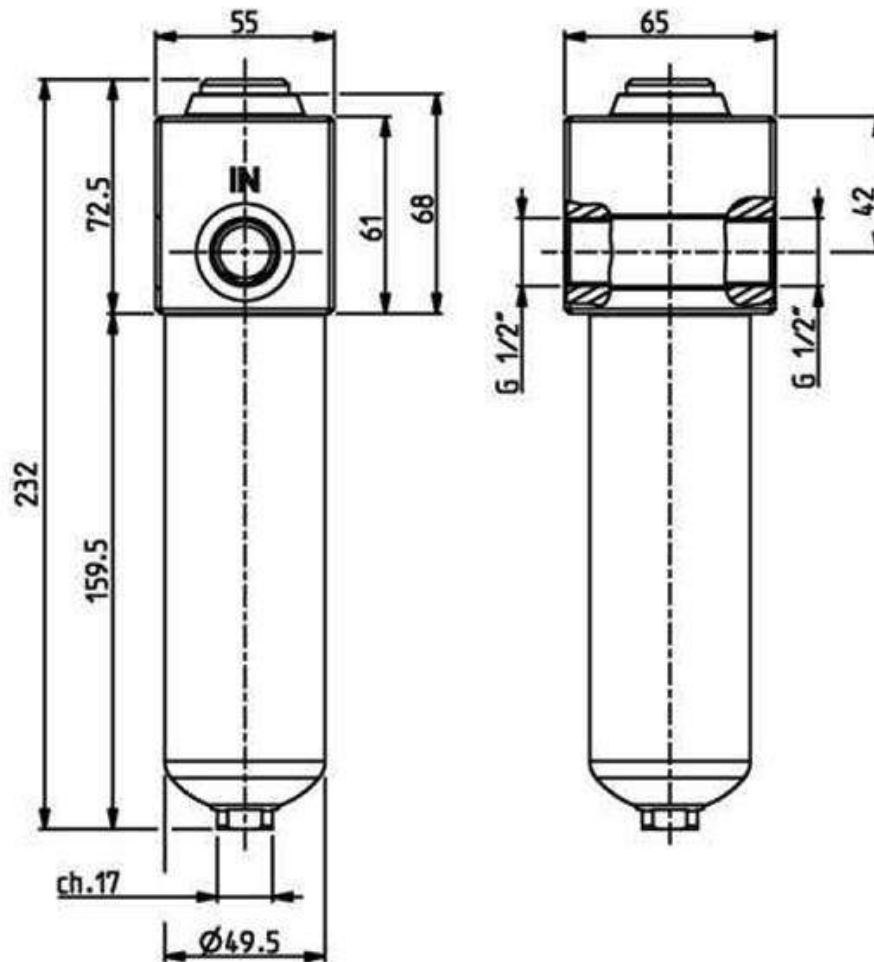

13190

[mm]

Šifra / Code		13190
Max. Tlak / Max. Pressure	[bar]	250
Max. Pretok / Max. Flow	[l/min]	45
Filtracija / Filtration	[μ]	10
Priključki / Ports	["]	1/2